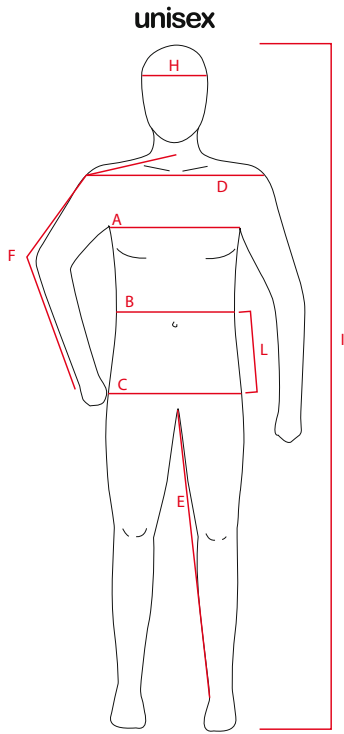

TABELLA MISURE / SIZE GUIDE LINES

TABELLA MISURE UNISEX / SIZE GUIDE LINE UNISEX

	XS	S	M	L	XL	XXL
	40 / 42	44	46/48	50	52/54	56
I	cm. 165	170	175	180	185	190
A	cm. 85/89	90/94	95/99	100/104	105/109	110/114
B	cm. 75/79	80/84	85/89	90/94	95/99	100/104
C	cm. 90/94	95/99	100/104	105/109	110/114	115/119
F	cm. 82,5	85	87,5	90	92,5	95
D	cm. 40	41	42	43	44	45
E	cm. 78	80	82	84	86	88
L	cm. 19/20	20/21	21/22	22/23	23/24	24/25
H	cm.	55/56	57/58	59/60		

TABELLA MISURE DONNA / SIZE GUIDE LINE WOMAN

	XS	S	M	L	XL	XXL
	38	40/42	44	46/48	50	52/54
I	cm. 163	168	173	178	180	182
A	cm. 76/80	81/85	86/90	91/95	96/100	101/105
G	cm. 79/83	84/88	89/93	94/98	99/103	104/108
B	cm. 60/64	65/69	70/74	75/79	80/84	85/90
C	cm. 85/89	90/94	95/99	100/104	105/109	110/115
F	cm. 77,5	80	82,5	85	87,5	90
D	cm. 37	38	39	40	41	42
E	cm. 76	78	80	82	84	86
L	cm. 17/18	18/19	19/20	20/21	21/22	22/23
H	cm.	55/56	57/58	59/60		

TABELLA MISURE KID / SIZE GUIDE LINE KID

	5/115	6/125	8/135	10/145	12/155	14/165
age	5	6	7/8	9/10	11/12	13/14
I	cm. 115	125	135	145	155	165
A	cm. 58/62	63/67	68/72	73/77	78/82	83/87
B	cm. 55/56	57/59	60/64	65/69	70/74	75/79
C	cm. 65/69	70/74	75/79	80/84	85/89	90/94
F	cm. 58	62	66	70	74	78
E	cm. 47,5	51	58	65	72	79
L	cm. 12/13	13/14	14/15	15/16	16/17	17/18
H	cm.	52		55		58
D	cm. 26	28	30	32	34	36